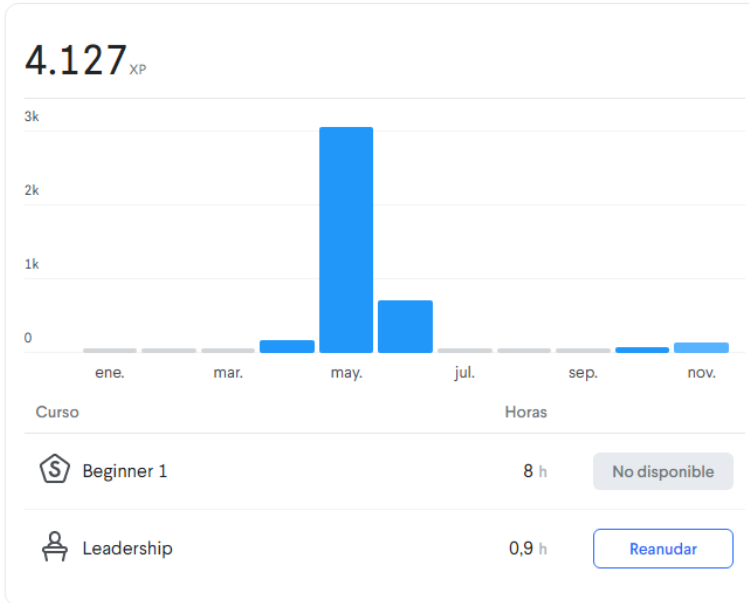

Tu progreso

Revisa el progreso que llevas en tu curso hasta ahora.

- Lecciones completadas
- Tiempo de estudio
- Puntos ganados**

Visión General

Este año

Tabla de posiciones mensual

noviembre 2022

1	B	Bedoya Santacruz Diego Fernando	9.302 XP
2	G	Gomez Sandoval Nohora Alba	7.951 XP
3	L	Luis Carlos Sanchez Jimenez	7.948 XP
4	L	Luz Angélica Preciado Tabares	7.005 XP
5	J	Javier Alonso Mosquera Isaza	6.591 XP
451	P	Prieto Gordillo Natalia	138 XP
452	M	Molina Chavarria Carol Viviana	135 XP
453	C	Castaño Zapata Mary Luz	130 XP

Hay un total de 595 usuarios en su organización